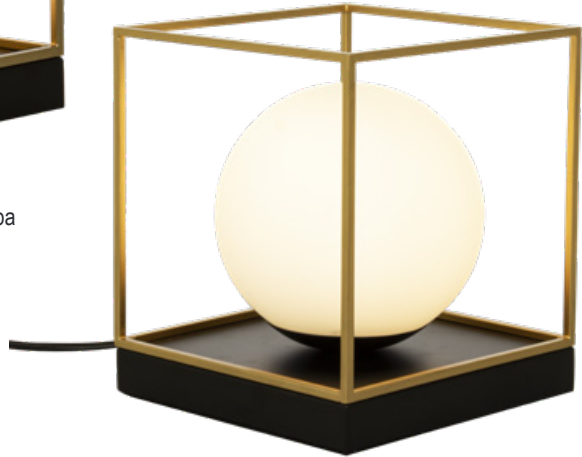

68102-15-04

svart-guld-vit/black-gold-white
metall-glas/metal-glass

25W E14

H205, B180, D180

Kan även användas som vägglamp
Can also be used as a wall lamp

Astro

66010-15-04

svart-guld-vit/black-gold-white
metall-glas/metal-glass

4x20W G9

H150, B280, D280

66011-15-04

svart-guld-vit/black-gold-white
metall-glas/metal-glass

4x25W E27

H205, B360, D360